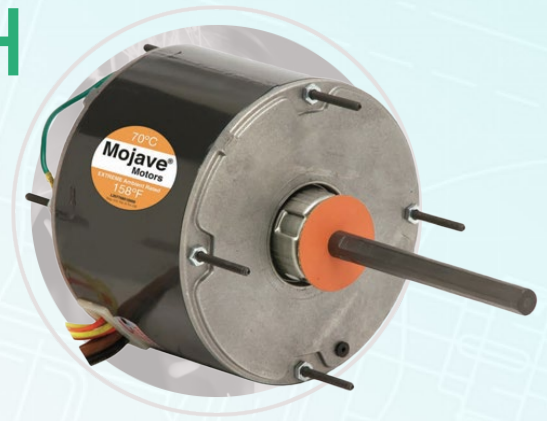

NÚMERO DE CATÁLOGO: 3742H

Características:

- Condensador dividido permanente
- Abanico condensador
- 5,6" de diámetro. Aire totalmente cerrado.
- Diseño ambiental 70°C
- Montaje de perno en todos los ángulos

Referencia cruzada **REGAL** **PROLINE** MOTORS : RL3739F

HP	0.75 HP	FRAME	48Y
FRECUENCIA	60	AMPS	2.0
FASES	1	ROTACIÓN	CCW LEAD END REV
POLOS	6	CLASE DE AISLAMIENTO	F
VELOCIDADES	1	PROTECTOR	AUTO
VOLTS	460 V	PESO EN LIBRAS	22.96
CAJA DEL MOTOR	TEAO	RODAMIENTOS	-
APLICACIÓN	AIRE ACONDICIONADO	RPM	1075