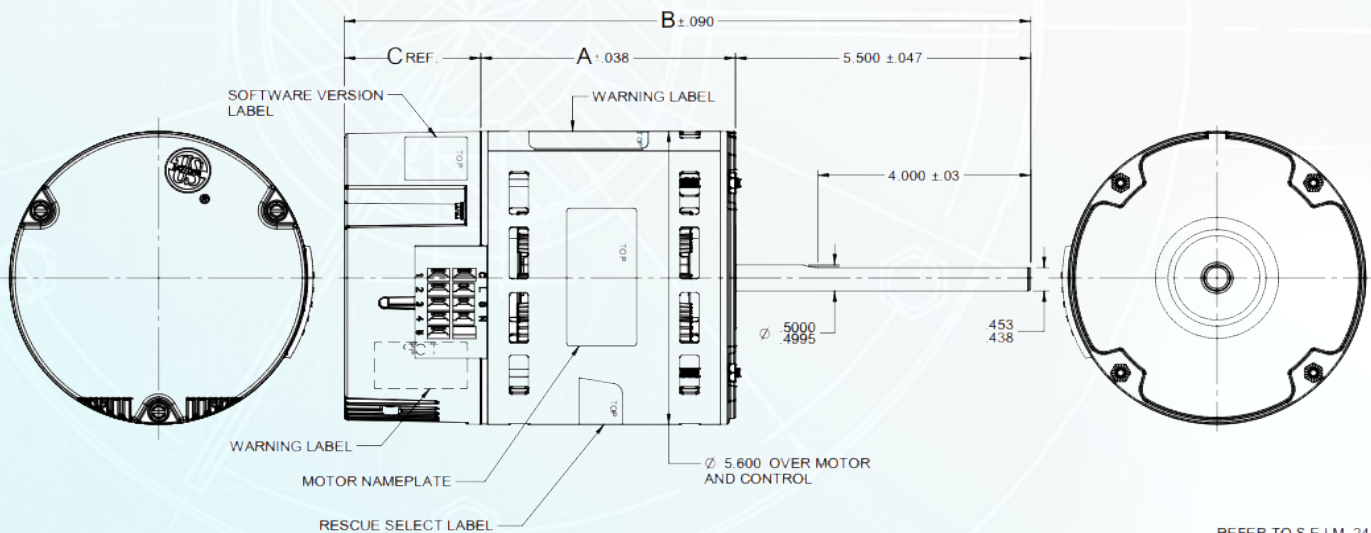

DATOS TÉCNICOS