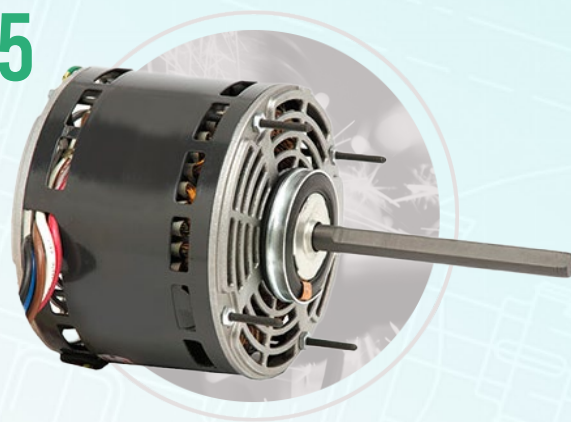

# NÚMERO DE CATÁLOGO: 8905

## Características:

- Condensador dividido permanente
- Ventilador y soplador de accionamiento directo
- 5,6" de diámetro al aire libre (OAO)
- Montaje de anillo de perno o cubo
- 3 velocidades

Referencia cruzada **REGAL PROLINE** MOTORS: RL3590

HP	0.75 HP	FRAME	48Y
FRECUENCIA	60	AMPS	9.65
FASES	1	ROTACIÓN	CCW LEAD END REV
POLOS	6	CLASE DE AISLAMIENTO	B
VELOCIDADES	3	PROTECTOR	AUTO
VOLTS	208 - 230 V	PESO EN LIBRAS	18
CAJA DEL MOTOR	OAO	RODAMIENTOS	-
APLICACIÓN	VENTILADORES	RPM	1075